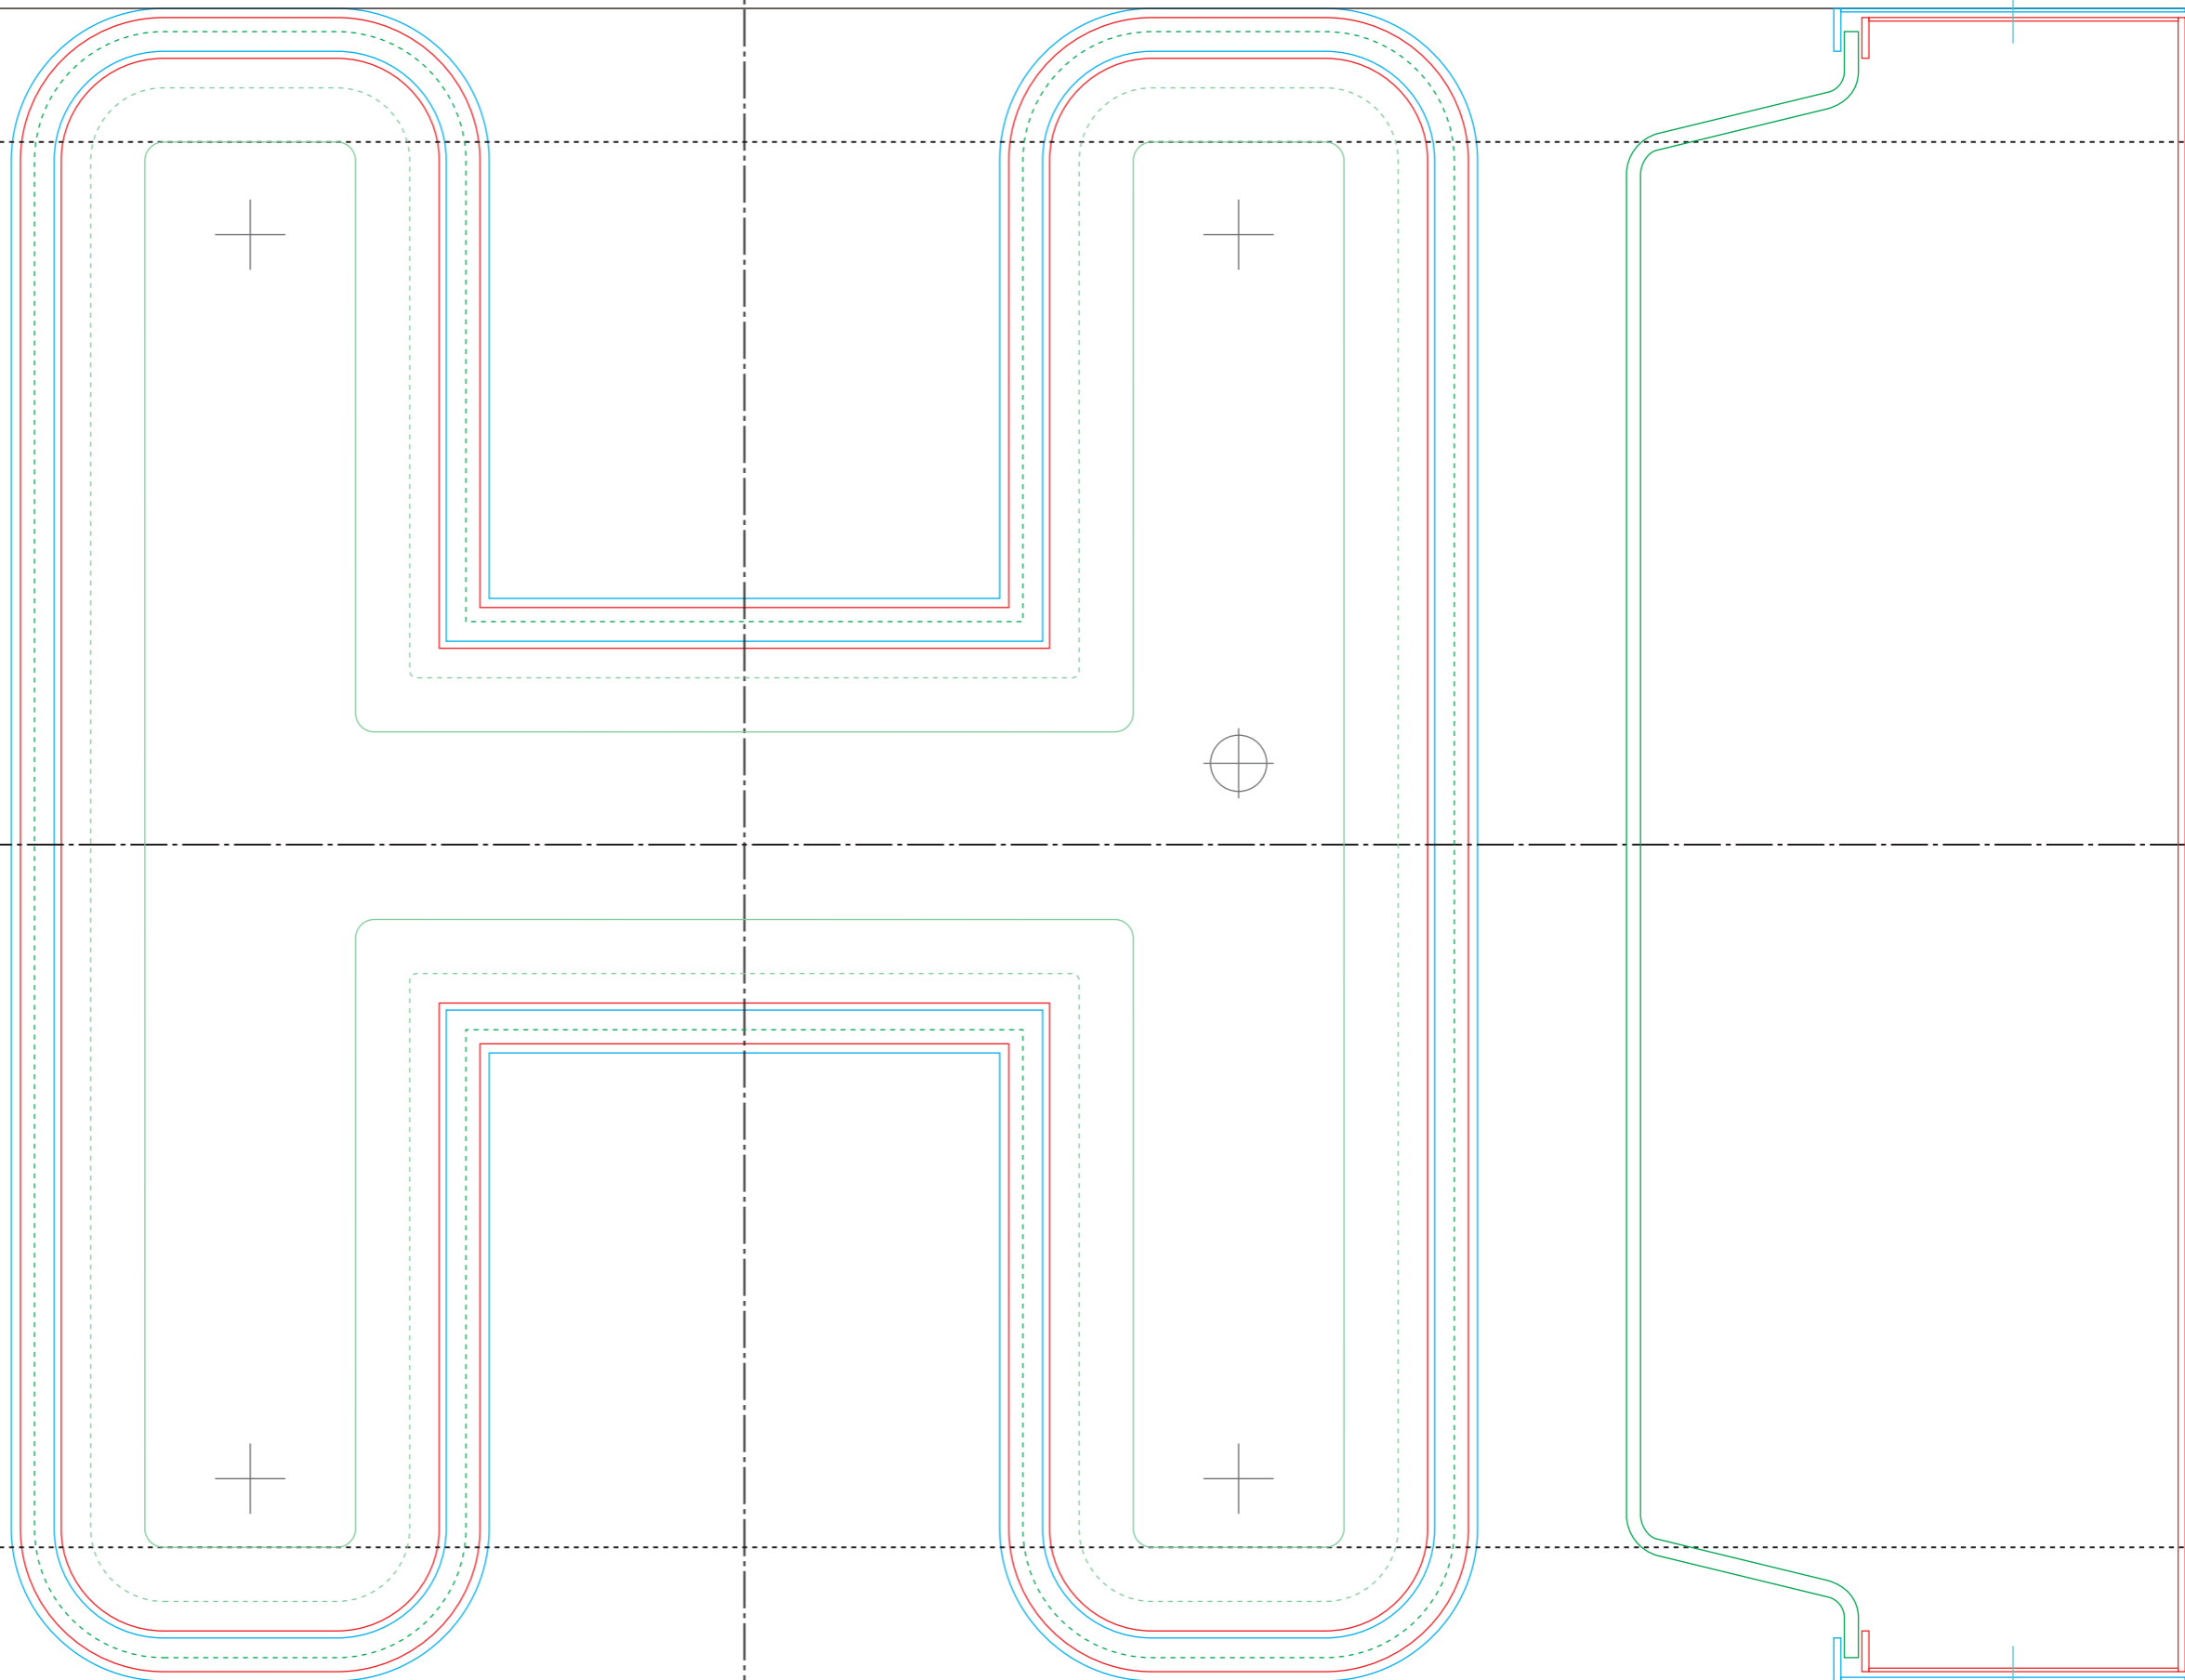

↑上↑

TOP面 H200(基準寸)

材質：アクリル
色：乳白色

- ⊕ ベース仮固定穴位置
- ⊕ ベース電源穴位置
- 本体 / ベース仮固定穴位置

※成型文字の断面は
実際のものとは異なる場合があります